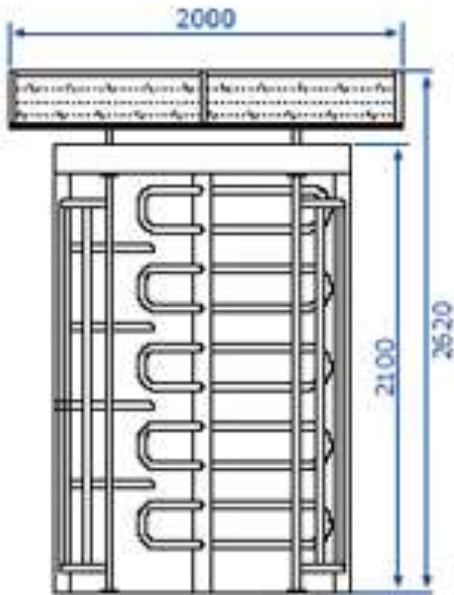

Integrador de accesos

Nos encargamos de la
integra instalación del
control de accesos

Contamos con un equipo experto en la realización de instalaciones físicas de los equipos de control de acceso y electrónica de control.