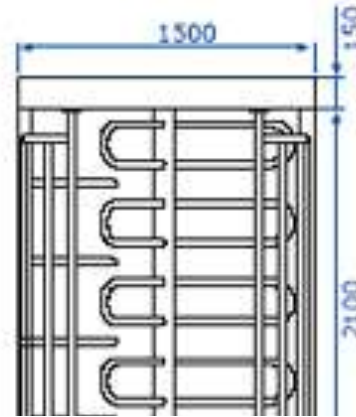

Integrador de accesos

Nos encargamos de la
integra instalación del
control de accesos

Contamos con un equipo experto en la realización de instalaciones físicas de los equipos de control de acceso y electrónica de control.